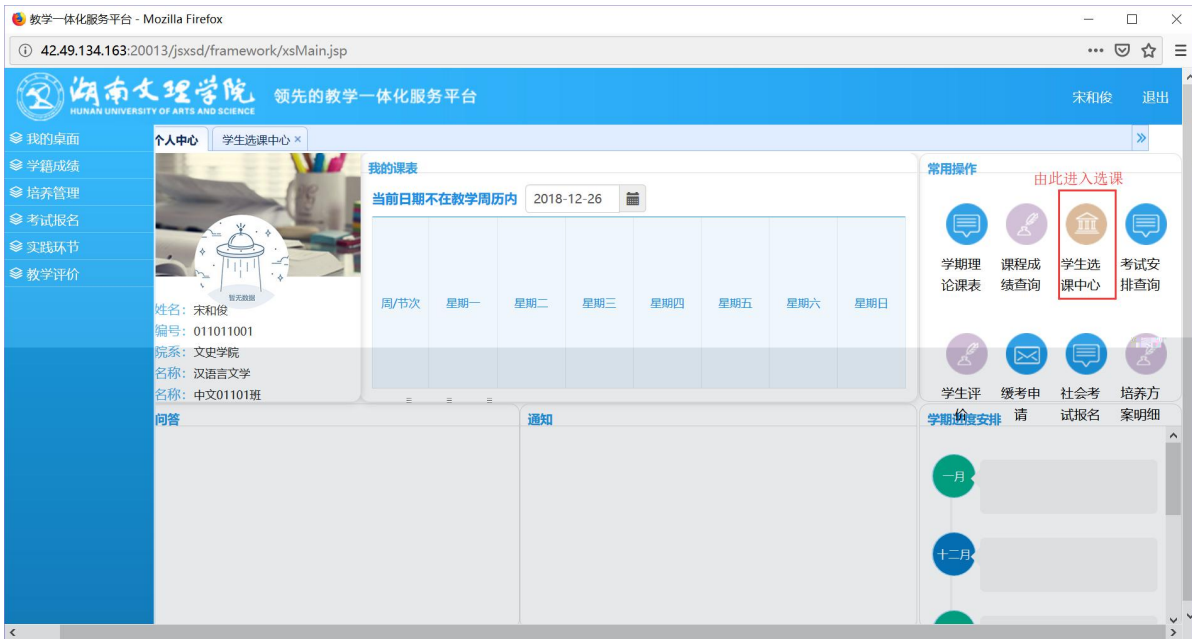

浏览器地址栏: 172.26.0.187/jsxsd/

湖南文理学院 HUNAN UNIVERSITY OF ARTS AND SCIENCE 教学一体化服务平台

用户登录

请输入账号

请输入密码

忘记密码

登录

温馨提示: 推荐使用IE9以上浏览器以及360极速模式。

湖南文理学院 教学一体化平台

湖南文理学院 教学一体化平台

湖南文理学院 教学一体化平台

选课学分情况 公选课选课

| 本学期选课学分/门数要求及已选情况 | | | | | | | |
|-------------------|-------|--------------|-----|-----------|-----|--------------|----|
| | 最高总学分 | 专业内跨年级选课(控制) | | 跨专业选课(控制) | | 校公共选修课选课(控制) | |
| | | 学分 | 门数 | 学分 | 门数 | 学分 | 门数 |
| 设置(控制)要求 | 不控制 | 不控制 | 不控制 | 不控制 | 不控制 | 2 | 1 |
| 已选统计 | 20.0 | 0.0 | 0 | 0.0 | 0 | 0.0 | 0 |