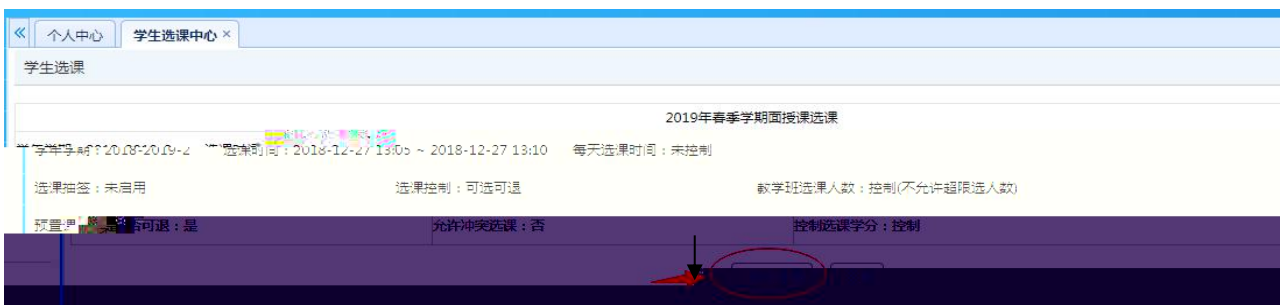

选课学分情况 公选课选课

本学期选课学分/门数要求及已选情况							
	最高总学分	专业内跨年级选课(控制)		跨专业选课(控制)		校公共选修课选课(控制)	
		学分	门数	学分	门数	学分	门数
设置(控制)要求	不控制	不控制	不控制	不控制	不控制	2	1
已选统计	20.0	0.0	0	0.0	0	0.0	0